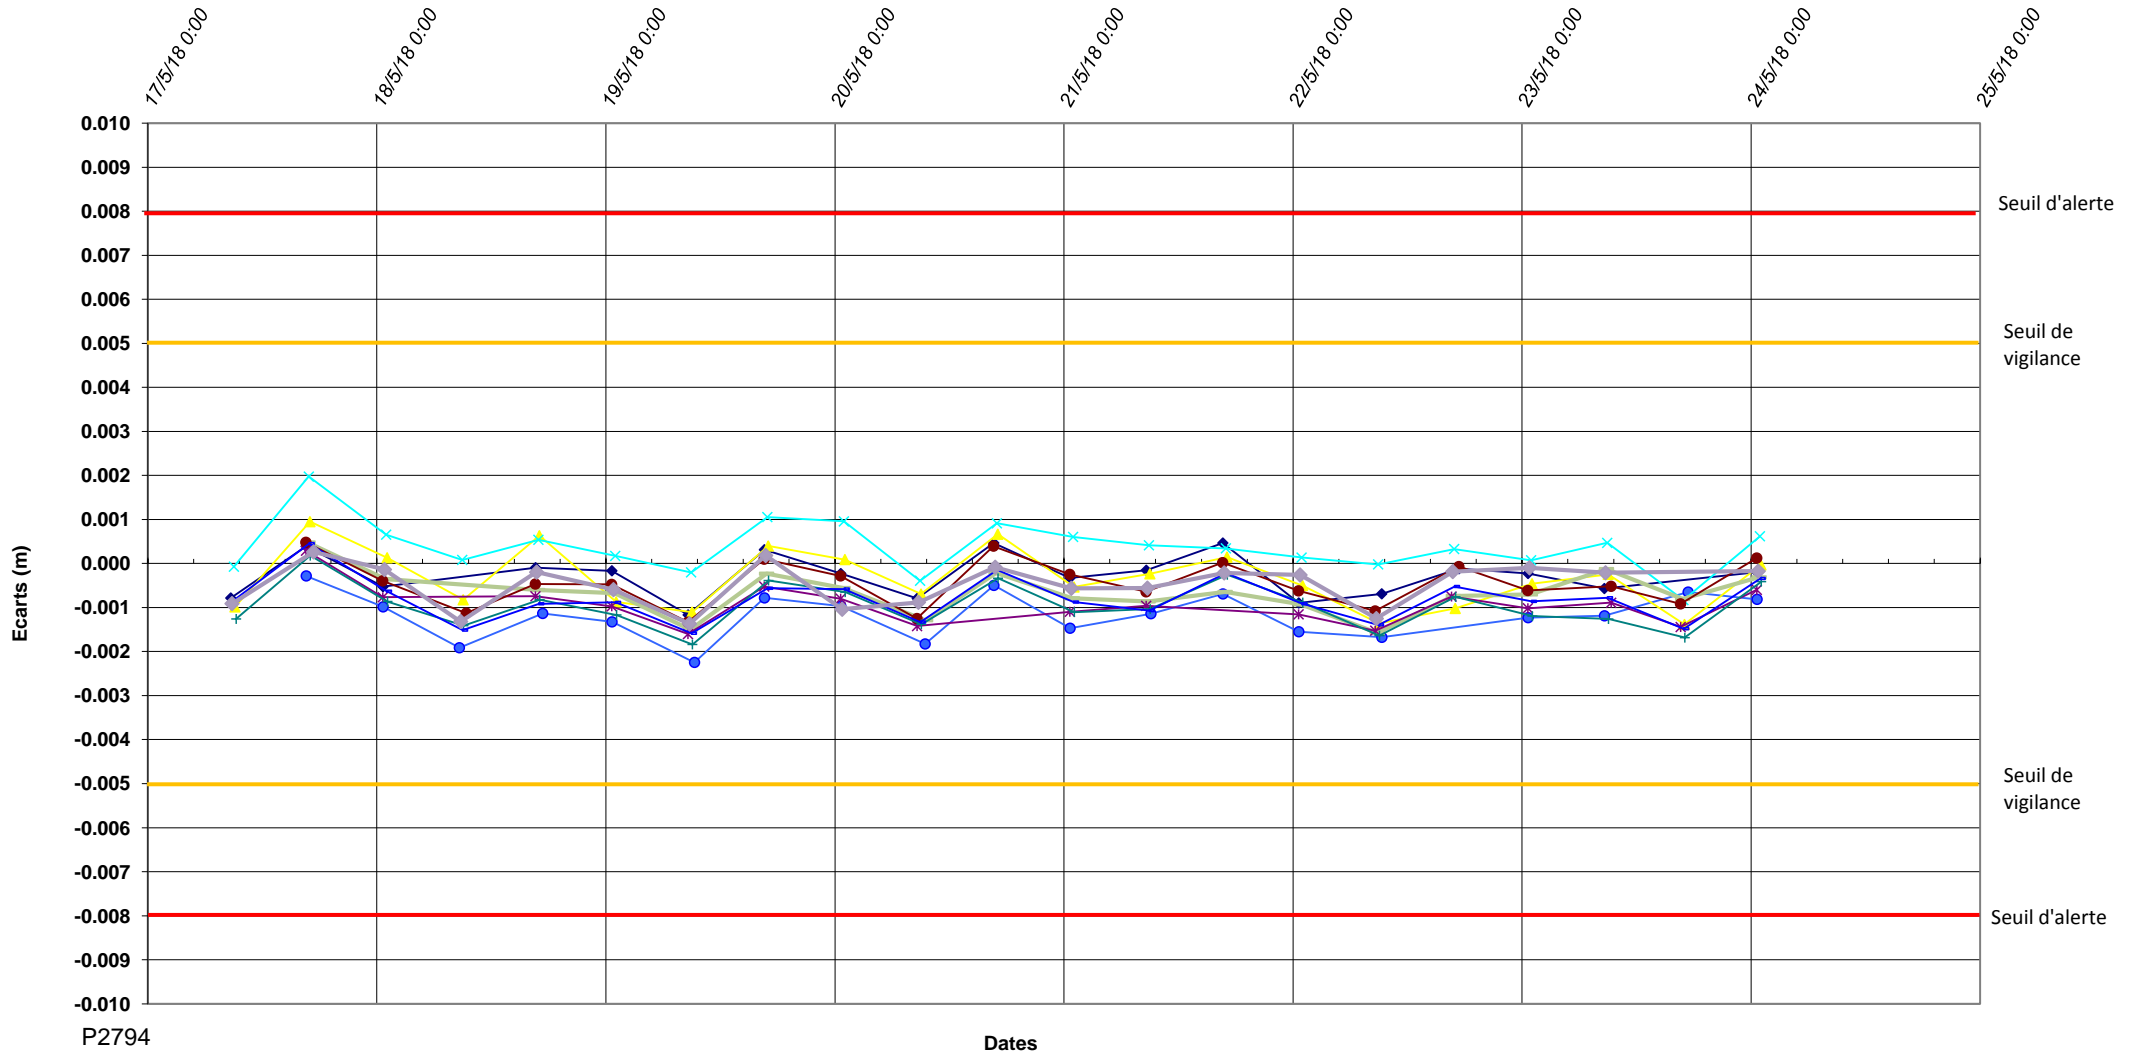

P2794-CASTOR ST MICHEL-Ouvrages d'Art-Delta Z

P2794

Dates